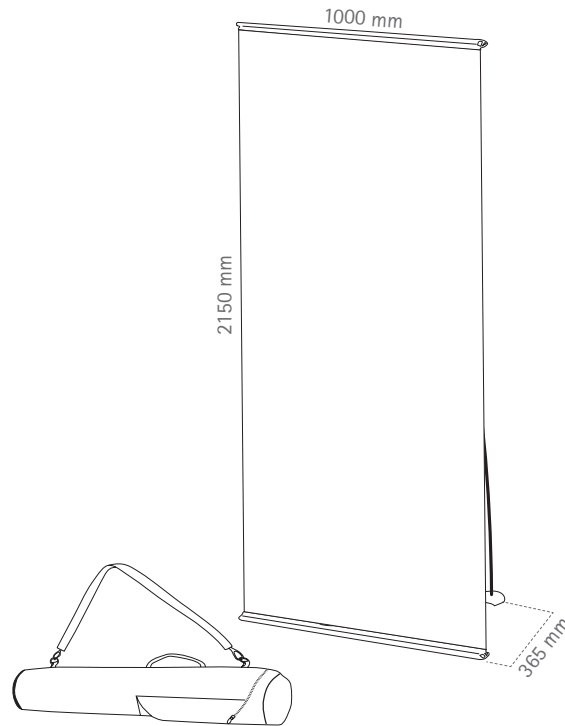

1 Druck | Stampa 850x2150 mm

1 Tasche | Borsa

 kg 2,5

L Banner Classic B

1 ↑

2 ↑

3 ↑

L Banner Classic B art. M026

2 Aluminiumprofile | Profili in alluminio

1 Vertikale Stange | Asta di sostegno

1 Aluminiumfuß | Piede in alluminio

1 Druck | Stampa 1000x2150 mm

1 Tasche | Borsa

kg 2,7