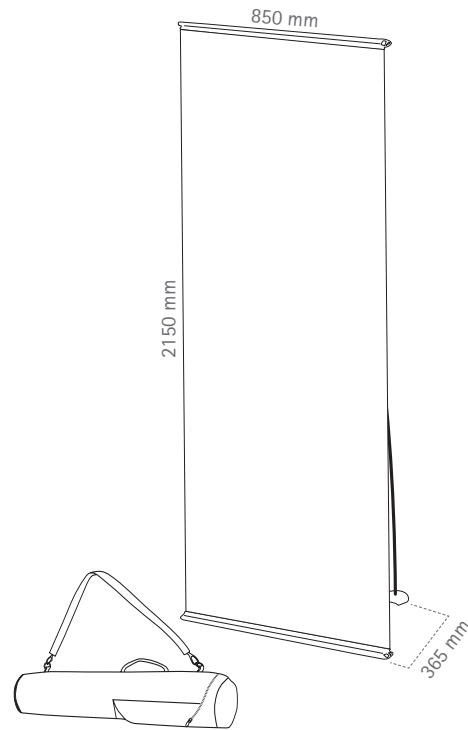

L Banner Classic

1 ↑

2 ↑

3 ↑

L Banner Classic art. M025

2 Aluminiumprofile | Profili in alluminio

1 Vertikale Stange | Asta di sostegno

1 Aluminiumfuß | Piede in alluminio

1 Druck | Stampa 850x2150 mm

1 Tasche | Borsa

 kg 2,5

L Banner Classic B

1 ↑

2 ↑

3 ↑

L Banner Classic B art. M026

2 Aluminiumprofile | Profili in alluminio

1 Vertikale Stange | Asta di sostegno

1 Aluminiumfuß | Piede in alluminio

1 Druck | Stampa 1000x2150 mm

1 Tasche | Borsa

kg 2,7