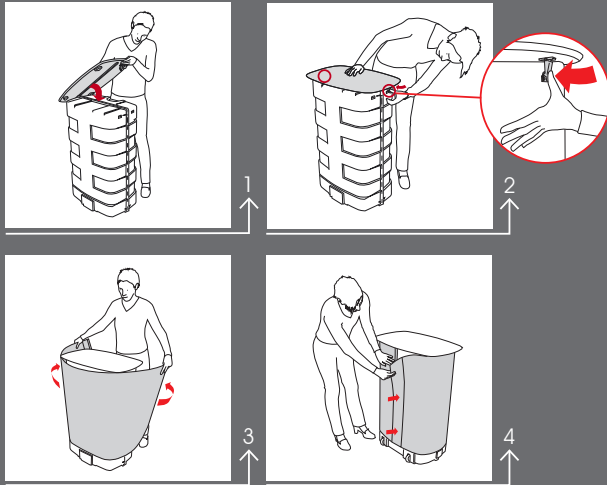

EXPAND PODIUM B-CASE

Expand Podium B-Case Art. 125

- 1** Transportkoffer in PVC | Baule in PVC
- 1** Tischablage in Holy | Ripiano in legno
- 1** Tasche für Lampe | Borsa per lampade
- 1** Tasche für Magnetleisten | Borsa per magnetici
- 1** Tasche für Paneele | Borsa per pannelli
- 1** Transportkoffer-Ummantelung | Stampa copri-transporter
-  kg 18,8