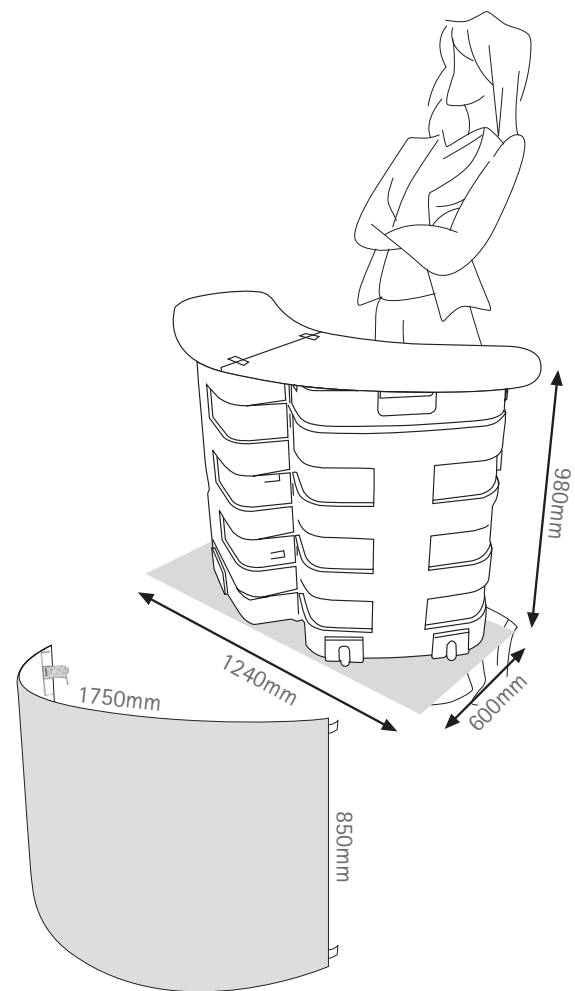

# EXPAND PODIUM CASE

## PODIUM CASE art. M126

- 1** Transportkoffer in PVC | Baule in PVC
- 1** Holz Tisch Boomerang-förmig | Ripiano "boomerang" in legno
- 4** Ablagen | Scaffali
- 1** PVC Abdeckleiste | Fascietta PVC
- 1** Transportkoffer-Ummantelung | Stampa copri-transporter 1750x850 mm
- kg 22**