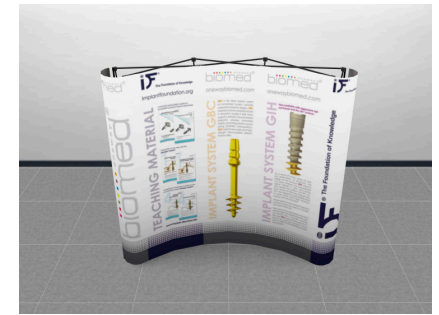

EXPAND 2000 1x3 Gebogen/Curvo

Pop-up 1x3 Gebogen | Curvo

- 1** Struktur | Struttura
- 12** Magnete | Magnetici
- 1** Lampen | Lampada
- 1** Frontpaneel | Pannello frontale
- 2** Endpaneel | Pannello cuffia laterale

EXPAND 2000 2x3 Gebogen/Curvo

Pop-up 2x3 Gebogen | Curvo

- 1 Struktur | Struttura
- 15 Magnete | Magnetici
- 2 Lampen | Lampada
- 2 Frontpaneel | Pannello frontale
- 2 Endpaneel | Pannello cuffia laterale

EXPAND 2000 3x3 Gebogen/Curvo

Pop-up 3x3 Gebogen | Curvo

- 1** Struktur | Struttura
- 18** Magnete | Magnetici
- 2** Lampen | Lampada
- 3** Frontpaneel | Pannello frontale
- 2** Endpaneel | Pannello cuffia laterale

EXPAND 2000 4x3 Gebogen/Curvo

Pop-up 4x3 Gebogen | Curvo

- 1 Struktur | Struttura
- 21 Magnete | Magnetici
- 2 Lampen | Lampada
- 4 Frontpaneel | Pannello frontale
- 2 Endpaneel | Pannello cuffia laterale