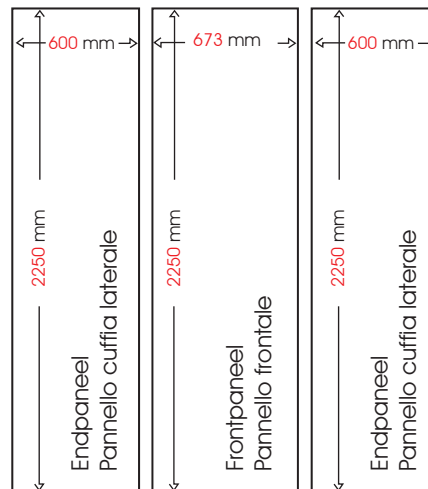

EXPAND 2000 1x3 Gebogen/Curvo

Pop-up 1x3 Gebogen | Curvo

- 1** Struktur | Struttura
- 12** Magnete | Magnetici
- 1** Lampen | Lampada
- 1** Frontpaneel | Pannello frontale
- 2** Endpaneel | Pannello cuffia laterale

EXPAND 2000 2x3 Gebogen/Curvo

Pop-up 2x3 Gebogen | Curvo

- 1 Struktur | Struttura
- 15 Magnete | Magnetici
- 2 Lampen | Lampada
- 2 Frontpaneel | Pannello frontale
- 2 Endpaneel | Pannello cuffia laterale

EXPAND 2000 3x3 Gebogen/Curvo

Pop-up 3x3 Gebogen | Curvo

- 1** Struktur | Struttura
- 18** Magnete | Magnetici
- 2** Lampen | Lampada
- 3** Frontpaneel | Pannello frontale
- 2** Endpaneel | Pannello cuffia laterale

← 600 mm →	← 673 mm →	← 673 mm →	← 673 mm →	← 673 mm →	← 600 mm →
2250 mm	2250 mm	2250 mm	2250 mm	2250 mm	2250 mm
Endpaneel Pannello cuffia laterale	Frontpaneel Pannello frontale	Frontpaneel Pannello frontale	Frontpaneel Pannello frontale	Frontpaneel Pannello frontale	Endpaneel Pannello cuffia laterale