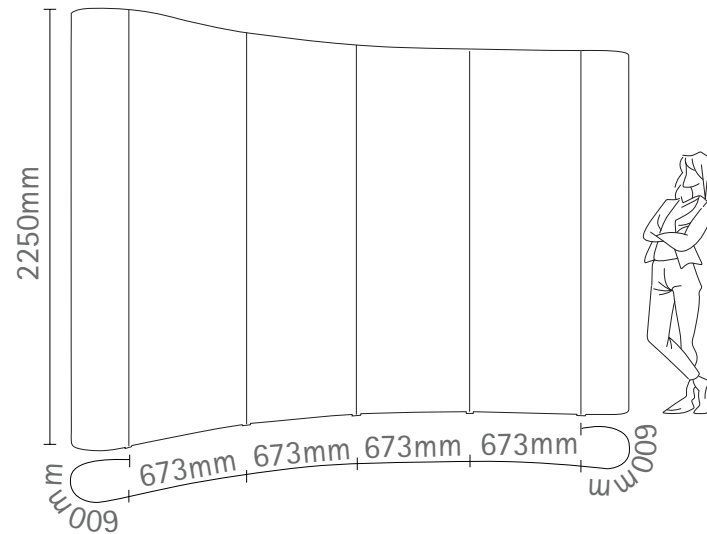

EXPAND 2000 2x3 Gebogen/Curvo

Pop-up 2x3 Gebogen | Curvo

- 1 Struktur | Struttura
- 15 Magnete | Magnetici
- 2 Lampen | Lampada
- 2 Frontpaneel | Pannello frontale
- 2 Endpaneel | Pannello cuffia laterale

EXPAND 2000 3x3 Gebogen/Curvo

Pop-up 3x3 Gebogen | Curvo

- 1** Struktur | Struttura
- 18** Magnete | Magnetici
- 2** Lampen | Lampada
- 3** Frontpaneel | Pannello frontale
- 2** Endpaneel | Pannello cuffia laterale

EXPAND 2000 4x3 Gebogen/Curvo

Pop-up 4x3 Gebogen | Curvo

- 1 Struktur | Struttura
- 21 Magnete | Magnetici
- 2 Lampen | Lampada
- 4 Frontpaneel | Pannello frontale
- 2 Endpaneel | Pannello cuffia laterale

← 600 mm →	← 673 mm →	← 673 mm →	← 673 mm →	← 673 mm →	← 600 mm →
2250 mm	2250 mm	2250 mm	2250 mm	2250 mm	2250 mm
Endpaneel Pannello cuffia laterale	Frontpaneel Pannello frontale	Frontpaneel Pannello frontale	Frontpaneel Pannello frontale	Frontpaneel Pannello frontale	Endpaneel Pannello cuffia laterale