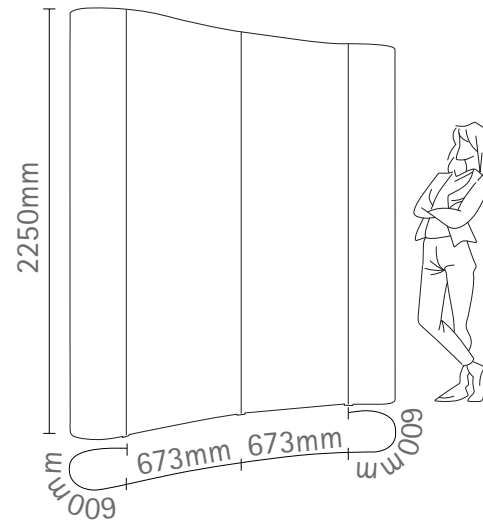

EXPAND 2000 1x3 Gebogen/Curvo

Pop-up 1x3 Gebogen | Curvo

- 1** Struktur | Struttura
- 12** Magnete | Magnetici
- 1** Lampen | Lampada
- 1** Frontpaneel | Pannello frontale
- 2** Endpaneel | Pannello cuffia laterale

EXPAND 2000 2x3 Gebogen/Curvo

Pop-up 2x3 Gebogen | Curvo

- 1 Struktur | Struttura
- 15 Magnete | Magnetici
- 2 Lampen | Lampada
- 2 Frontpaneel | Pannello frontale
- 2 Endpaneel | Pannello cuffia laterale

EXPAND 2000 3x3 Gebogen/Curvo

Pop-up 3x3 Gebogen | Curvo

- 1** Struktur | Struttura
- 18** Magnete | Magnetici
- 2** Lampen | Lampada
- 3** Frontpaneel | Pannello frontale
- 2** Endpaneel | Pannello cuffia laterale

← 600 mm →	← 673 mm →	← 673 mm →	← 673 mm →	← 673 mm →	← 600 mm →
2250 mm	2250 mm	2250 mm	2250 mm	2250 mm	2250 mm
Endpaneel Pannello cuffia laterale	Frontpaneel Pannello frontale	Frontpaneel Pannello frontale	Frontpaneel Pannello frontale	Frontpaneel Pannello frontale	Endpaneel Pannello cuffia laterale