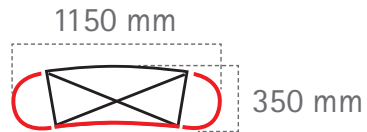

EXPAND 2000 1x3 Gebogen/Curvo

Pop-up 1x3 Gebogen | Curvo

- 1** Struktur | Struttura
- 12** Magnete | Magnetici
- 1** Lampen | Lampada
- 1** Frontpaneel | Pannello frontale
- 2** Endpaneel | Pannello cuffia laterale

EXPAND 2000 2x3 Gebogen/Curvo

Pop-up 2x3 Gebogen | Curvo

- 1 Struktur | Struttura
- 15 Magnete | Magnetici
- 2 Lampen | Lampada
- 2 Frontpaneel | Pannello frontale
- 2 Endpaneel | Pannello cuffia laterale