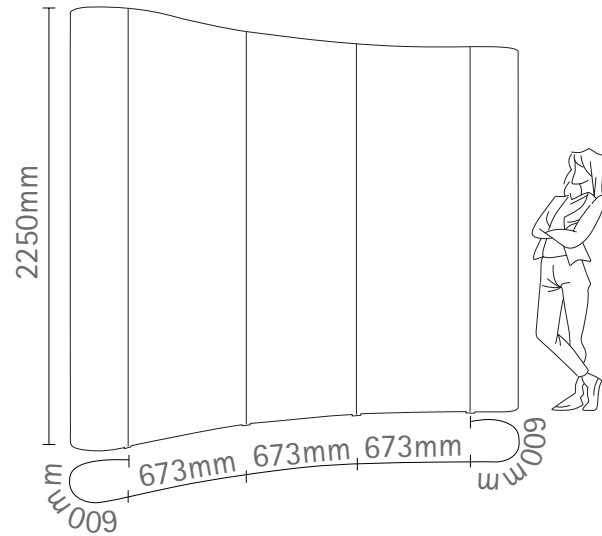

EXPAND 2000 1x3 Gebogen/Curvo

Pop-up 1x3 Gebogen | Curvo

- 1** Struktur | Struttura
- 12** Magnete | Magnetici
- 1** Lampen | Lampada
- 1** Frontpaneel | Pannello frontale
- 2** Endpaneel | Pannello cuffia laterale

EXPAND 2000 2x3 Gebogen/Curvo

Pop-up 2x3 Gebogen | Curvo

- 1 Struktur | Struttura
- 15 Magnete | Magnetici
- 2 Lampen | Lampada
- 2 Frontpaneel | Pannello frontale
- 2 Endpaneel | Pannello cuffia laterale

EXPAND 2000 3x3 Gebogen/Curvo

Pop-up 3x3 Gebogen | Curvo

- 1** Struktur | Struttura
- 18** Magnete | Magnetici
- 2** Lampen | Lampada
- 3** Frontpaneel | Pannello frontale
- 2** Endpaneel | Pannello cuffia laterale

EXPAND 2000 4x3 Gebogen/Curvo

Pop-up 4x3 Gebogen | Curvo

- 1 Struktur | Struttura
- 21 Magnete | Magnetici
- 2 Lampen | Lampada
- 4 Frontpaneel | Pannello frontale
- 2 Endpaneel | Pannello cuffia laterale