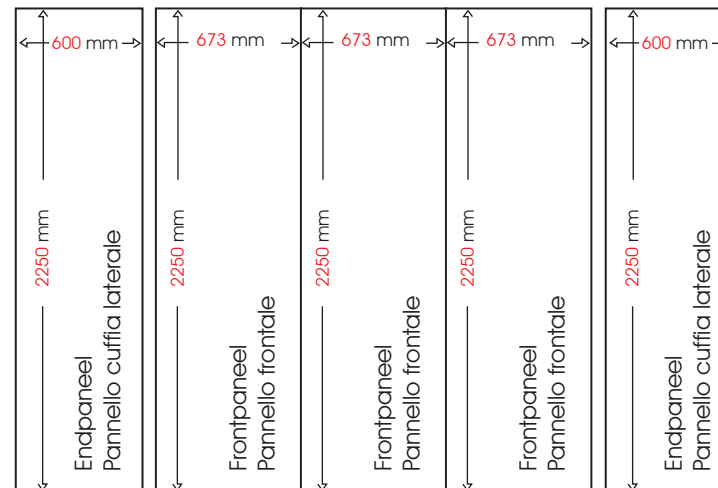

EXPAND 2000 1x3 Gebogen/Curvo

Pop-up 1x3 Gebogen | Curvo

- 1** Struktur | Struttura
- 12** Magnete | Magnetici
- 1** Lampen | Lampada
- 1** Frontpaneel | Pannello frontale
- 2** Endpaneel | Pannello cuffia laterale

EXPAND 2000 2x3 Gebogen/Curvo

Pop-up 2x3 Gebogen | Curvo

- 1 Struktur | Struttura
- 15 Magnete | Magnetici
- 2 Lampen | Lampada
- 2 Frontpaneel | Pannello frontale
- 2 Endpaneel | Pannello cuffia laterale

EXPAND 2000 3x3 Gebogen/Curvo

Pop-up 3x3 Gebogen | Curvo

- 1** Struktur | Struttura
- 18** Magnete | Magnetici
- 2** Lampen | Lampada
- 3** Frontpaneel | Pannello frontale
- 2** Endpaneel | Pannello cuffia laterale

← 600 mm →	← 673 mm →	← 673 mm →	← 673 mm →	← 673 mm →	← 600 mm →
2250 mm	2250 mm	2250 mm	2250 mm	2250 mm	2250 mm
Endpaneel Pannello cuffia laterale	Frontpaneel Pannello frontale	Frontpaneel Pannello frontale	Frontpaneel Pannello frontale	Frontpaneel Pannello frontale	Endpaneel Pannello cuffia laterale