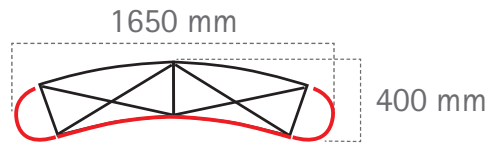

EXPAND 2000 1x3 Gebogen/Curvo

Pop-up 1x3 Gebogen | Curvo

- 1** Struktur | Struttura
- 12** Magnete | Magnetici
- 1** Lampen | Lampada
- 1** Frontpaneel | Pannello frontale
- 2** Endpaneel | Pannello cuffia laterale

EXPAND 2000 2x3 Gebogen/Curvo

Pop-up 2x3 Gebogen | Curvo

- 1 Struktur | Struttura
- 15 Magnete | Magnetici
- 2 Lampen | Lampada
- 2 Frontpaneel | Pannello frontale
- 2 Endpaneel | Pannello cuffia laterale