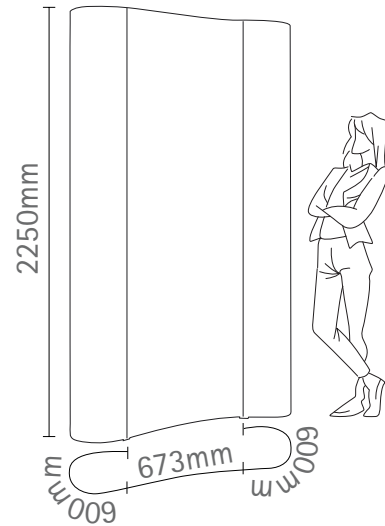

EXPAND 2000 1x3 Gebogen/Curvo

Pop-up 1x3 Gebogen | Curvo

- 1** Struktur | Struttura
- 12** Magnete | Magnetici
- 1** Lampen | Lampada
- 1** Frontpaneel | Pannello frontale
- 2** Endpaneel | Pannello cuffia laterale

EXPAND 2000 2x3 Gebogen/Curvo

Pop-up 2x3 Gebogen | Curvo

- 1 Struktur | Struttura
- 15 Magnete | Magnetici
- 2 Lampen | Lampada
- 2 Frontpaneel | Pannello frontale
- 2 Endpaneel | Pannello cuffia laterale

EXPAND 2000 3x3 Gebogen/Curvo

Pop-up 3x3 Gebogen | Curvo

- 1** Struktur | Struttura
- 18** Magnete | Magnetici
- 2** Lampen | Lampada
- 3** Frontpaneel | Pannello frontale
- 2** Endpaneel | Pannello cuffia laterale

← 600 mm →	← 673 mm →	← 673 mm →	← 673 mm →	← 673 mm →	← 600 mm →
2250 mm	2250 mm	2250 mm	2250 mm	2250 mm	2250 mm
Endpaneel Pannello cuffia laterale	Frontpaneel Pannello frontale	Frontpaneel Pannello frontale	Frontpaneel Pannello frontale	Frontpaneel Pannello frontale	Endpaneel Pannello cuffia laterale