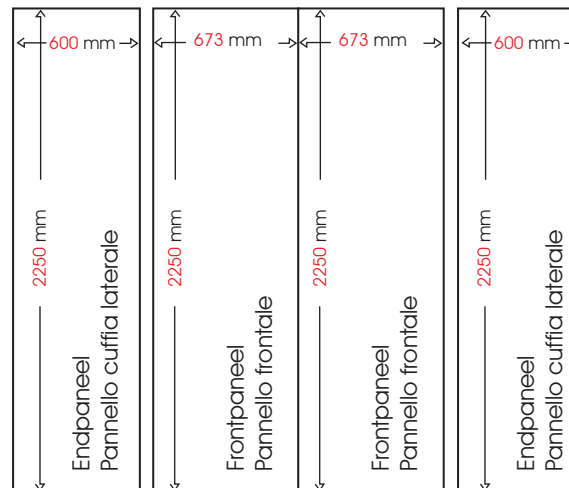

EXPAND 2000 1x3 Gebogen/Curvo

Pop-up 1x3 Gebogen | Curvo

- 1** Struktur | Struttura
- 12** Magnete | Magnetici
- 1** Lampen | Lampada
- 1** Frontpaneel | Pannello frontale
- 2** Endpaneel | Pannello cuffia laterale

EXPAND 2000 2x3 Gebogen/Curvo

Pop-up 2x3 Gebogen | Curvo

- 1 Struktur | Struttura
- 15 Magnete | Magnetici
- 2 Lampen | Lampada
- 2 Frontpaneel | Pannello frontale
- 2 Endpaneel | Pannello cuffia laterale

EXPAND 2000 3x3 Gebogen/Curvo

Pop-up 3x3 Gebogen | Curvo

- 1** Struktur | Struttura
- 18** Magnete | Magnetici
- 2** Lampen | Lampada
- 3** Frontpaneel | Pannello frontale
- 2** Endpaneel | Pannello cuffia laterale

← 600 mm →	← 673 mm →	← 673 mm →	← 673 mm →	← 673 mm →	← 600 mm →
2250 mm	2250 mm	2250 mm	2250 mm	2250 mm	2250 mm
Endpaneel Pannello cuffia laterale	Frontpaneel Pannello frontale	Frontpaneel Pannello frontale	Frontpaneel Pannello frontale	Frontpaneel Pannello frontale	Endpaneel Pannello cuffia laterale