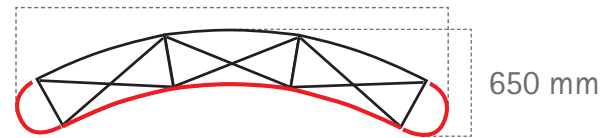

EXPAND 2000 3x3 Gebogen/Curvo

Pop-up 3x3 Gebogen | Curvo

- **1** Struktur | Struttura
- **18** Magnete | Magnetici
- **2** Lampen | Lampada
- **3** Frontpaneel | Pannello frontale
- **2** Endpaneel | Pannello cuffia laterale