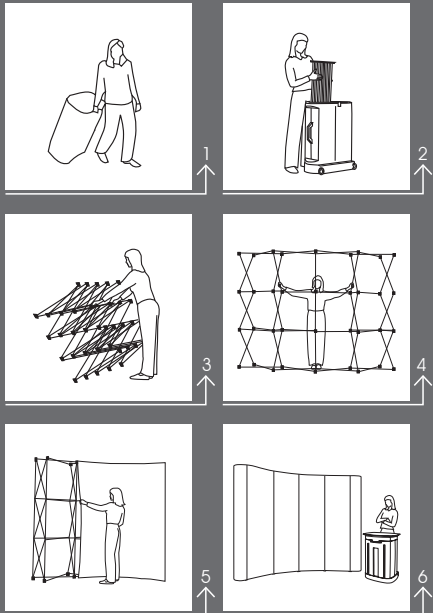

EXPAND 2000 2x3 Gebogen/Curvo

Pop-up 2x3 Gebogen | Curvo

- 1 Struktur | Struttura
- 15 Magnete | Magnetici
- 2 Lampen | Lampada
- 2 Frontpaneel | Pannello frontale
- 2 Endpaneel | Pannello cuffia laterale

EXPAND 2000 3x3 Gebogen/Curvo

Pop-up 3x3 Gebogen | Curvo

- 1** Struktur | Struttura
- 18** Magnete | Magnetici
- 2** Lampen | Lampada
- 3** Frontpaneel | Pannello frontale
- 2** Endpaneel | Pannello cuffia laterale

EXPAND 2000 4x3 Gebogen/Curvo

Pop-up 4x3 Gebogen | Curvo

- 1 Struktur | Struttura
- 21 Magnete | Magnetici
- 2 Lampen | Lampada
- 4 Frontpaneel | Pannello frontale
- 2 Endpaneel | Pannello cuffia laterale