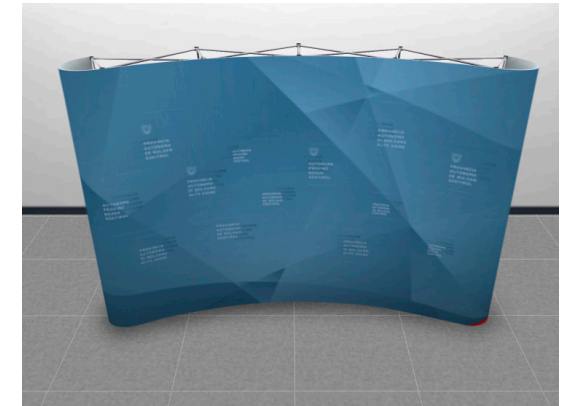

EXPAND 2000 4x4 Gebogen/Curvo

Pop-up 4x3 Gebogen | Curvo

- 1 Struktur | Struttura
- 28 Magnete | Magnetici
- 2 Lampen | Lampada
- 4 Frontpaneel | Pannello frontale
- 2 Endpaneel | Pannello cuffia laterale

EXPAND 2000 5x4 Gebogen/Curvo

Pop-up 5x3 Gebogen | Curvo

- 1 Struktur | Struttura
- 28 Magnete | Magnetici
- 2 Lampen | Lampada
- 5 Frontpaneel | Pannello frontale
- 2 Endpaneel | Pannello cuffia laterale