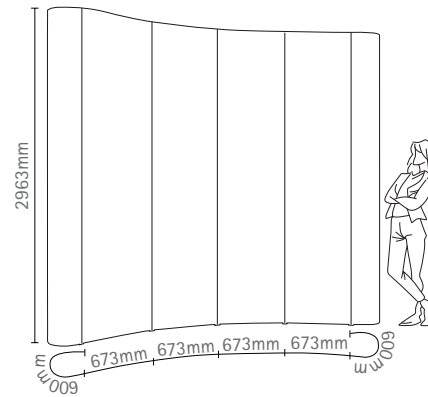

EXPAND 2000 4x4 Gebogen/Curvo

Pop-up 4x3 Gebogen | Curvo

- 1 Struktur | Struttura
- 28 Magnete | Magnetici
- 2 Lampen | Lampada
- 4 Frontpaneel | Pannello frontale
- 2 Endpaneel | Pannello cuffia laterale

EXPAND 2000 5x4 Gebogen/Curvo

Pop-up 5x3 Gebogen | Curvo

- 1 Struktur | Struttura
- 28 Magnete | Magnetici
- 2 Lampen | Lampada
- 5 Frontpaneel | Pannello frontale
- 2 Endpaneel | Pannello cuffia laterale