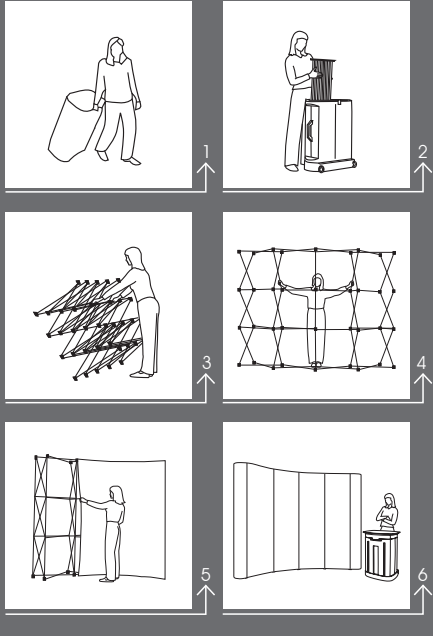

EXPAND 2000 4x4 Gebogen/Curvo

Pop-up 4x3 Gebogen | Curvo

- 1 Struktur | Struttura
- 28 Magnete | Magnetici
- 2 Lampen | Lampada
- 4 Frontpaneel | Pannello frontale
- 2 Endpaneel | Pannello cuffia laterale

EXPAND 2000 5x4 Gebogen/Curvo

Pop-up 5x3 Gebogen | Curvo

- 1 Struktur | Struttura
- 28 Magnete | Magnetici
- 2 Lampen | Lampada
- 5 Frontpaneel | Pannello frontale
- 2 Endpaneel | Pannello cuffia laterale