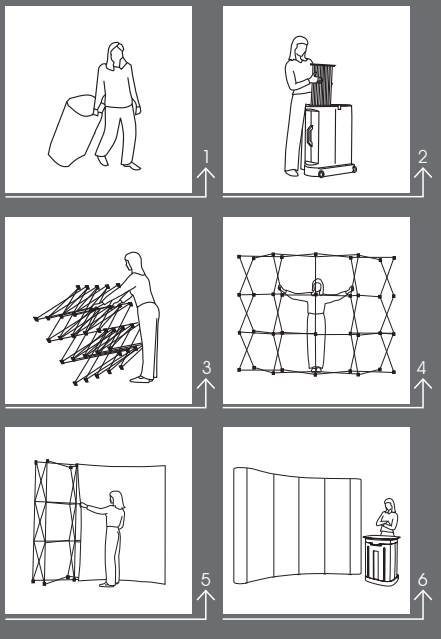

EXPAND 2000 4x4 Gebogen/Curvo

Pop-up 4x3 Gebogen | Curvo

- 1 Struktur | Struttura
- 28 Magnete | Magnetici
- 2 Lampen | Lampada
- 4 Frontpaneel | Pannello frontale
- 2 Endpaneel | Pannello cuffia laterale

EXPAND 2000 5x4 Gebogen/Curvo

Pop-up 5x3 Gebogen | Curvo

- 1 Struktur | Struttura
- 28 Magnete | Magnetici
- 2 Lampen | Lampada
- 5 Frontpaneel | Pannello frontale
- 2 Endpaneel | Pannello cuffia laterale