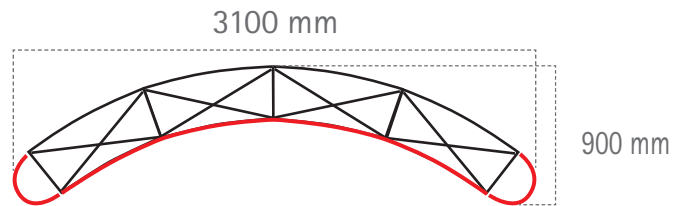

EXPAND 2000 4x4 Gebogen/Curvo

Pop-up 4x3 Gebogen | Curvo

- 1 Struktur | Struttura
- 28 Magnete | Magnetici
- 2 Lampen | Lampada
- 4 Frontpaneel | Pannello frontale
- 2 Endpaneel | Pannello cuffia laterale

EXPAND 2000 5x4 Gebogen/Curvo

Pop-up 5x3 Gebogen | Curvo

- 1 Struktur | Struttura
- 28 Magnete | Magnetici
- 2 Lampen | Lampada
- 5 Frontpaneel | Pannello frontale
- 2 Endpaneel | Pannello cuffia laterale