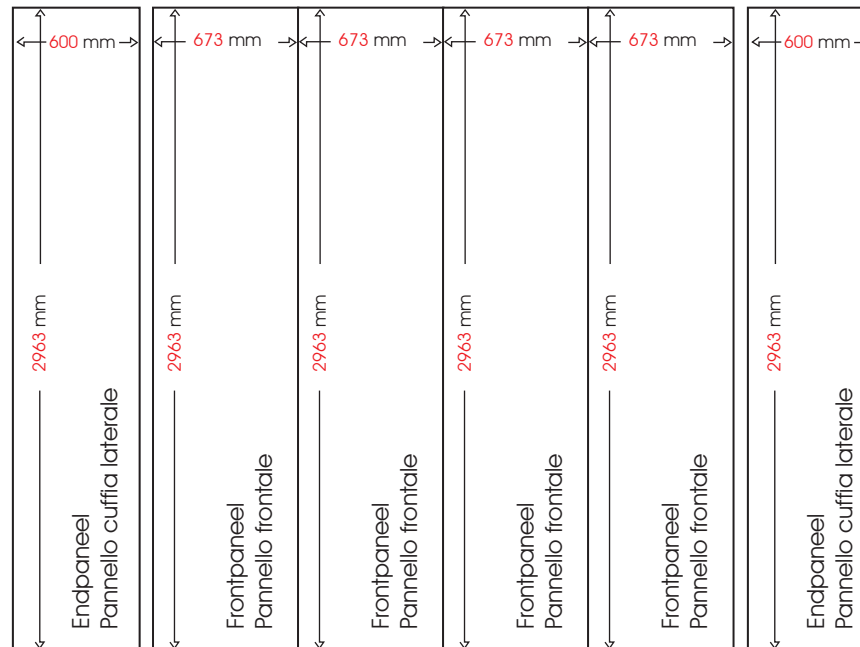

EXPAND 2000 4x4 Gebogen/Curvo

Pop-up 4x3 Gebogen | Curvo

- 1 Struktur | Struttura
- 28 Magnete | Magnetici
- 2 Lampen | Lampada
- 4 Frontpaneel | Pannello frontale
- 2 Endpaneel | Pannello cuffia laterale

EXPAND 2000 5x4 Gebogen/Curvo

Pop-up 5x3 Gebogen | Curvo

- 1 Struktur | Struttura
- 28 Magnete | Magnetici
- 2 Lampen | Lampada
- 5 Frontpaneel | Pannello frontale
- 2 Endpaneel | Pannello cuffia laterale