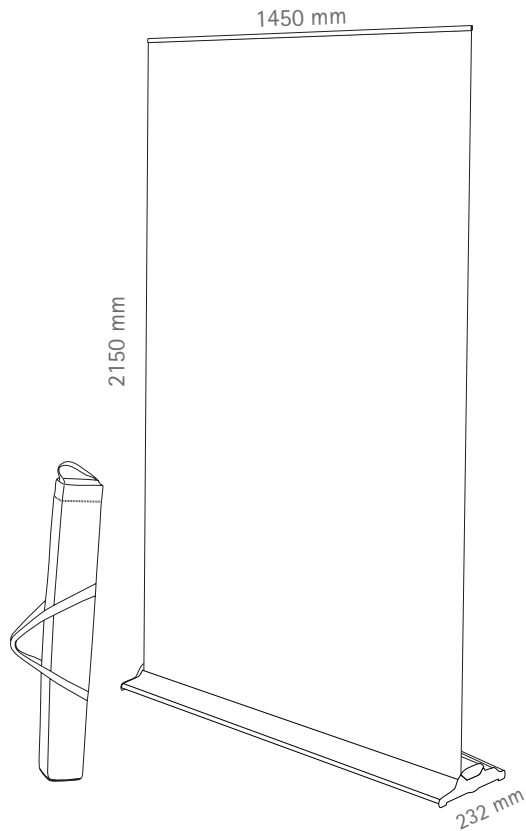

5 ↑

CLASSIC art. M005

1 Basis Roll-up | Base Roll-up

1 Teleskopstange | Asta telescopica

1 Druck | Stampa 1450x2150 mm

1 Tasche | Borsa

kg 7,3