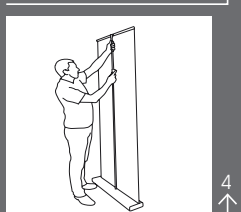

ROLL UP CLASSIC

CLASSIC art. M003

- 1 Basis Roll-up | Base Roll-up
- 1 Teleskopstange | Asta telescopica
- 1 Druck | Stampa 850x2150 mm
- 1 Tasche | Borsa
- kg 4,5

CLASSIC art. M004	
1	Basis Roll-up Base Roll-up
1	Teleskopstange Asta telescopica
1	Druck Stampa 1000x2150 mm
1	Tasche Borsa
	kg 5,2

HOPPE
La maniglia che arreda.

SecuSan®

SecuSan®:
il nuovo standard dell'igiene
Clinicamente testato

SecuSan® è una superficie antimicrobica per le maniglie e le martelline HOPPE. La sua elevata sicurezza igienica è stata dimostrata nel corso di test pratici e di laboratorio indipendenti.