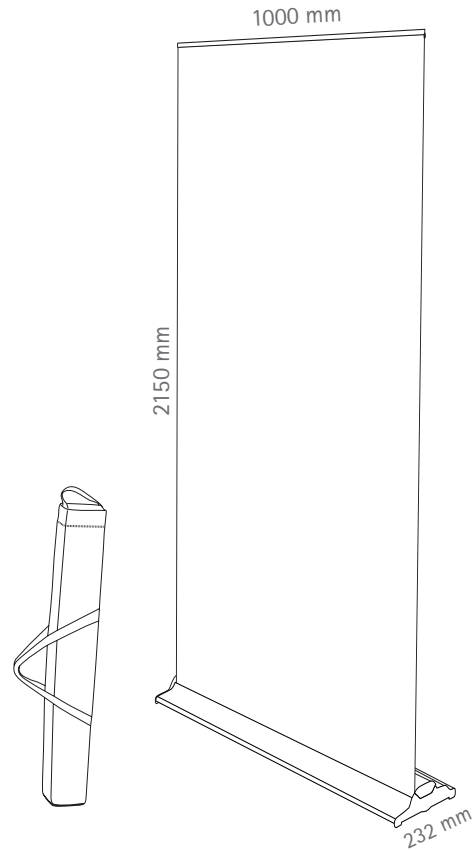

ROLL UP CLASSIC

CLASSIC art. M003

- 1 Basis Roll-up | Base Roll-up
- 1 Teleskopstange | Asta telescopica
- 1 Druck | Stampa 850x2150 mm
- 1 Tasche | Borsa
- kg 4,5

CLASSIC art. M004	
1	Basis Roll-up Base Roll-up
1	Teleskopstange Asta telescopica
1	Druck Stampa 1000x2150 mm
1	Tasche Borsa
	kg 5,2

HOPPE
La maniglia che arreda.

SecuSan®

SecuSan®:
il nuovo standard dell'igiene
Clinicamente testato

SecuSan® è una superficie antimicrobica per le maniglie e le martelline HOPPE. La sua elevata sicurezza igienica è stata dimostrata nel corso di test pratici e di laboratorio indipendenti.

5 ↑

CLASSIC art. M005

1 Basis Roll-up | Base Roll-up

1 Teleskopstange | Asta telescopica

1 Druck | Stampa 1450x2150 mm

1 Tasche | Borsa

kg 7,3