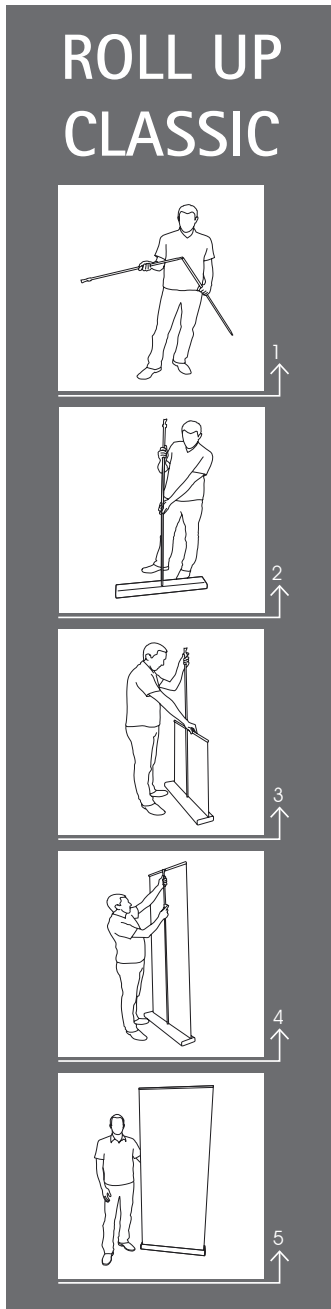

ROLL UP CLASSIC

CLASSIC art. M003

- 1 Basis Roll-up | Base Roll-up
- 1 Teleskopstange | Asta telescopica
- 1 Druck | Stampa 850x2150 mm
- 1 Tasche | Borsa
- kg 4,5

CLASSIC art. M004	
1	Basis Roll-up Base Roll-up
1	Teleskopstange Asta telescopica
1	Druck Stampa 1000x2150 mm
1	Tasche Borsa
	kg 5,2

HOPPE
La maniglia che arreda.

SecuSan®

SecuSan®:
il nuovo standard dell'igiene
Clinicamente testato

SecuSan® è una superficie antimicrobica per le maniglie e le martelline HOPPE. La sua elevata sicurezza igienica è stata dimostrata nel corso di test pratici e di laboratorio indipendenti.