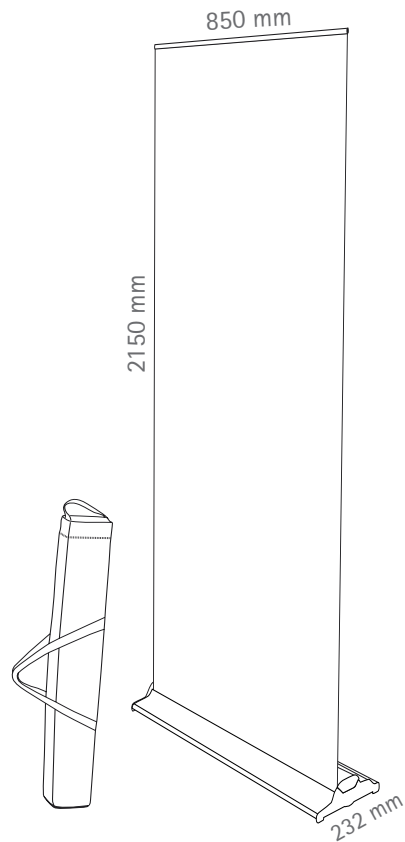

ROLL UP CLASSIC

CLASSIC art. M003

- 1 Basis Roll-up | Base Roll-up
- 1 Teleskopstange | Asta telescopica
- 1 Druck | Stampa 850x2150 mm
- 1 Tasche | Borsa
- kg 4,5

CLASSIC art. M004	
1	Basis Roll-up Base Roll-up
1	Teleskopstange Asta telescopica
1	Druck Stampa 1000x2150 mm
1	Tasche Borsa
	kg 5,2

HOPPE
La maniglia che arreda.

SecuSan®

SecuSan®:
il nuovo standard dell'igiene
Clinicamente testato

SecuSan® è una superficie antimicrobica per le maniglie e le martelline HOPPE. La sua elevata sicurezza igienica è stata dimostrata nel corso di test pratici e di laboratorio indipendenti.

5 ↑

CLASSIC art. M005

1 Basis Roll-up | Base Roll-up

1 Teleskopstange | Asta telescopica

1 Druck | Stampa 1450x2150 mm

1 Tasche | Borsa

kg 7,3