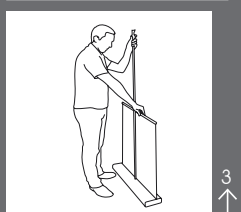

ROLL UP CLASSIC

CLASSIC art. M003

- 1 Basis Roll-up | Base Roll-up
- 1 Teleskopstange | Asta telescopica
- 1 Druck | Stampa 850x2150 mm
- 1 Tasche | Borsa
- kg 4,5

CLASSIC art. M004	
1	Basis Roll-up Base Roll-up
1	Teleskopstange Asta telescopica
1	Druck Stampa 1000x2150 mm
1	Tasche Borsa
	kg 5,2

HOPPE
La maniglia che arreda.

SecuSan®

SecuSan®:
il nuovo standard dell'igiene
Clinicamente testato

SecuSan® è una superficie antimicrobica per le maniglie e le martelline HOPPE. La sua elevata sicurezza igienica è stata dimostrata nel corso di test pratici e di laboratorio indipendenti.